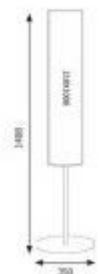

## Totem publicitaire extérieur en tôle h738\_207

Minitotem recto-verso pour extérieur avec plaques en tôle blanche et montant en aluminium argent. Hauteur 1408 mm, base circulaire Ø 350 mm.

Le **totem publicitaire extérieur h738\_207** est un minitotem recto-verso au design élancé et élégant, idéal pour la signalétique directionnelle ou informative dans des contextes extérieurs. La structure est composée d'une plaque avec des **profilés en aluminium extrudé** et des **surfaces convexes en tôle 10/10** prélaquée blanche, qui garantissent une visibilité optimale des deux côtés. Le panneau d'affichage est soutenu par un solide **montant en aluminium anodisé argent** de 30 mm de diamètre, fixé à une base circulaire en métal de 6 mm d'épaisseur. Ce support répond au besoin d'une communication claire et discrète à l'extérieur des bureaux, des points de vente ou des espaces publics, assurant une résistance aux agents atmosphériques et une stabilité durable.

## Caractéristiques techniques

- **Matériau structure** : Aluminium anodisé argent
- **Diamètre montant** : 30 mm
- **Matériau surface** : Tôle 10/10 prélaquée blanche
- **Configuration** : Recto-verso avec panneaux convexes
- **Base** : Ø 350 mm en métal peint par poudrage argent (épaisseur 6 mm)
- **Hauteur totale** : 1408 mm
- **Format plaque** : 210 x 1000 mm
- **Zone visible** : 183 x 1000 mm
- **Encombrement structure** : 1408 x 350 mm
- **Emplacement** : Conçu pour un usage extérieur (Outdoor)

## Optionnel

- **Impression directe UV** : Recto-verso sur tôle unique (à acheter séparément)

\* Images purement indicatives

## INFORMATIONS

- **Usage** Extérieur

**HOLITY.COM**

Totem publicitaire extérieur en tôle h738\_207

Totem publicitaire extérieur  
en tôle h738\_207

: Da esterno