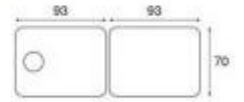

Table d'examen portable à hauteur réglable h904_34