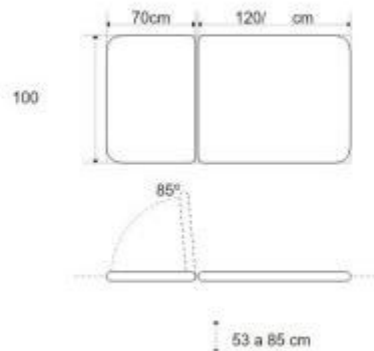

## Caractéristiques techniques

- **Dimensions** : L.190 x P.100 x h.53-85 cm
- **Capacité de charge** : 180 kg
- **Châssis** : Acier avec revêtement époxy et peinture blanche résistante aux chocs
- **Rembourrage** : Mousse d'une densité de 30 kg/m<sup>3</sup> d'une épaisseur de 5 cm
- **Revêtement** : 100% vinyle ignifuge certifié Classe 11M
- **Mouvement** : Réglage électrique de la hauteur par télécommande
- **Réglage du dossier** : Système par vérin à gaz
- **Mobilité** : Base équipée de 4 roues (Ø 60 mm) et 4 pieds de stabilité
- **Certifications** : Dispositif avec marquage CE

## INFORMATIONS

- **Type** Hauteur électriquement réglable
- **Matériau** Métal
- **Longueur mm** 1900.0000
- **Profondeur en mm** 1000.0000
- **Hauteur en mm** 530.0000

## Table de thérapie Bobath h728\_08

HOLITY.COM

HOLITY.COM

HOLITY.COM

HOLITY.COM

53 a 85 cm

HOLITY.COM

## Table de thérapie Bobath h728\_08

Type: Altezza regolabile elettronica

Matériau: Metallo