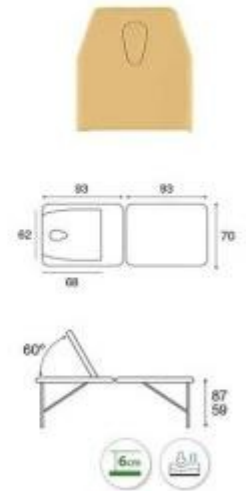

Table de massage portable en bois h réglable h904_33

HOLITY.COM

HOLITY.COM