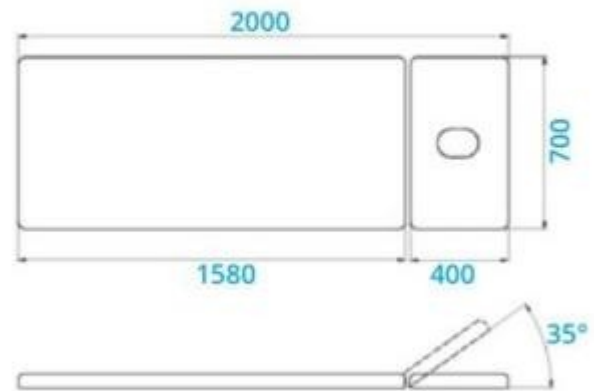

Table de massage en bois h. 55 cm h930_44

Table de massage professionnelle fixe en bois avec finition hêtre, dimensions 200x70 cm et capacité de charge 200 kg. Idéale pour les soins esthétiques et la physiothérapie.

Caractéristiques techniques

- **Dimensions** : L. 2000 x P. 700 x h. 550 mm
- **Matériau de la structure** : bois avec finition hêtre
- **Capacité de charge maximale** : 200 kg
- **Poids** : 34 kg
- **Hauteur** : fixe (550 mm)
- **Tête** : réglable manuellement jusqu'à 35°

Image purement indicative

INFORMATIONS

- **couleur** bleu
- **Type** hauteur fixe
- **Matériel** Bois
- **Hauteur en mm** 550.000000
- **Longueur mm** 2000.000000
- **Profondeur en mm** 700.000000

Table de massage en bois h. 55 cm h930_44

HOLITY.COM

HOLITY.COM

Colore rivestimento

Finitura struttura

Table de massage
en bois h.
55 cm h930_44

Type: Altezza fissa

Matériel: legno

Colore: bleu