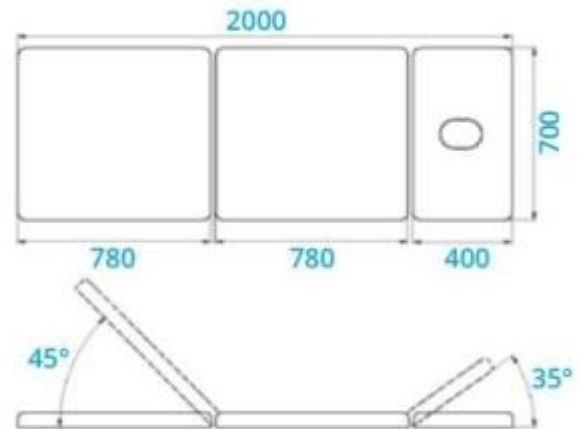

Table de massage en bois 3 sections h 76 cm h930_49

Table de massage professionnelle h930_49 en bois finition hêtre à 3 sections. Capacité de charge 240 kg, dimensions 200x70 cm. Idéale pour la stabilité et le confort clinique.

La configuration à **3 sections** garantit une gestion optimale de la posture du patient : la section tête est inclinable jusqu'à 35° pour faciliter les traitements cervicaux ou les examens, tandis que la section pieds est réglable jusqu'à 45° pour favoriser la relaxation ou le drainage. La hauteur fixe de 76 cm est calibrée pour offrir un plan de travail ergonomique qui prévient la fatigue posturale de l'opérateur lors de traitements prolongés.

Caractéristiques techniques

- **Dimensions** : L. 2000 x P. 700 x h. 760 mm
- **Matériau structure** : Bois avec finition hêtre
- **Capacité de charge maximale** : 240 kg
- **Poids de la structure** : 36 kg
- **Configuration** : Modèle à 3 sections réglables
- **Réglage section tête** : Inclinable jusqu'à 35°
- **Réglage section pieds** : Inclinable jusqu'à 45°
- **Hauteur** : Fixe (760 mm)

Image purement indicative

INFORMATIONS

- **Type** hauteur fixe
- **Matériel** Bois
- **Hauteur en mm** 760.000000
- **Longueur mm** 2000.000000
- **Profondeur en mm** 700.000000

Table de massage en bois 3 sections h 76 cm h930_49