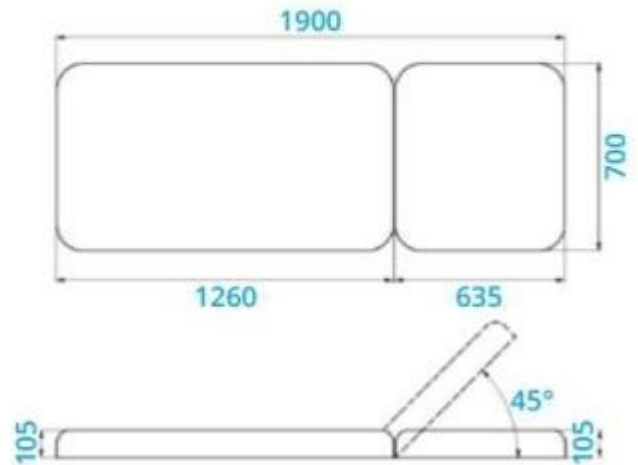

La configuration à deux sections comprend un **dossier inclinable jusqu'à 45°**, permettant au praticien de varier la posture du patient selon la technique spécifique de massage ou de thérapie. Grâce au système de **hauteur réglable par paliers entre 55 et 83 cm**, la table permet une personnalisation ergonomique du poste de travail, réduisant la fatigue musculaire de l'opérateur lors de sessions prolongées.

Caractéristiques techniques

- **Dimensions totales** : L. 1900 x P. 700 mm
- **Hauteur opérationnelle** : réglable de 550 à 830 mm (par paliers)
- **Matériau du châssis** : bois finition hêtre
- **Capacité de charge maximale certifiée** : 150 kg
- **Poids de la structure** : 32 kg
- **Épaisseur du plateau** : 105 mm
- **Réglage du dossier** : inclinable jusqu'à 45°
- **Finitions** : possibilité de demander des finitions de bois et des coloris de revêtement personnalisés sur devis

Options disponibles :

- Porte-rouleau de papier

Image purement indicative

INFORMATIONS

- **Type** hauteur réglable
- **Matériel** Bois
- **Hauteur en mm** 830.000000
- **Longueur mm** 1900.000000
- **Profondeur en mm** 700.000000

Table de massage 2 sections en bois h. réglable h930_51

Colore rivestimento

Finitura struttura

Table de massage
2 sections en
bois h. réglable
h930_51

Type: Altezza regolabile
Matériel: legno