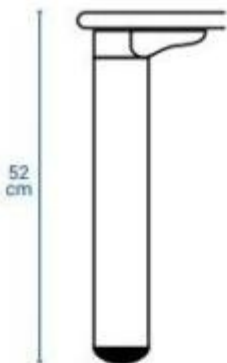

Caractéristiques techniques

- **Forme** : circulaire
- **Diamètre plateau** : 80 cm
- **Hauteur** : 52 cm
- **Couleur plateau** : blanc
- **Matériau plateau** : aggloméré de fibres de bois hydrofuge mélaminé, avec propriétés antireflet et anti-rayures
- **Protection** : plateau avec bordure périphérique antichoc pour une sécurité passive accrue
- **Matériau pieds** : polypropylène haute résistance
- **Personnalisation** : pieds disponibles en 4 coloris différents
- **Certifications** : conforme à la norme UNI EN 1730-6.3/6.5/6.6/6.7

Note : Les chaises ne sont pas incluses dans la livraison.

Image purement indicative

INFORMATIONS

- **Longueur mm** 800.000000
- **Profondeur en mm** 800.000000
- **Hauteur en mm** 520.000000

Table circulaire pour école maternelle avec pieds colorés h735_12

HOLITY.COM

HOLITY.COM

52
cm

80 cm

HOLITY.COM

HOLITY.COM