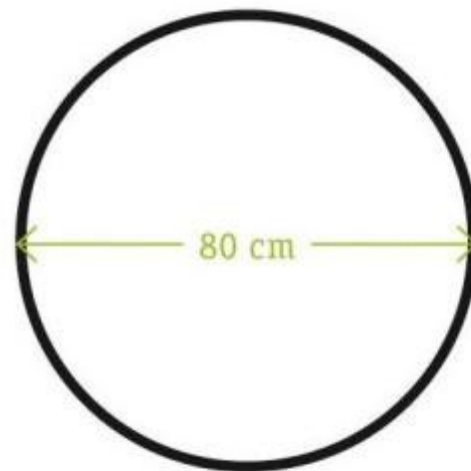

Caractéristiques techniques

- **Forme** : circulaire
- **Diamètre plateau** : 80 cm
- **Hauteur** : 52 cm
- **Couleur plateau** : blanc
- **Matériau plateau** : aggloméré de fibres de bois hydrofuge mélaminé, avec propriétés antireflet et anti-rayures
- **Protection** : plateau avec bordure périphérique antichoc pour une sécurité passive accrue
- **Matériau pieds** : polypropylène haute résistance
- **Personnalisation** : pieds disponibles en 4 coloris différents
- **Certifications** : conforme à la norme UNI EN 1730-6.3/6.5/6.6/6.7

Note : Les chaises ne sont pas incluses dans la livraison.

Image purement indicative

INFORMATIONS

- **Longueur mm** 800.000000
- **Profondeur en mm** 800.000000
- **Hauteur en mm** 520.000000

Table circulaire pour école maternelle avec pieds colorés h735_12

HOLITY.COM

HOLITY.COM

52
cm

80 cm

HOLITY.COM

HOLITY.COM