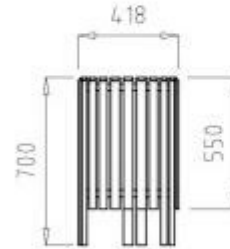

Poubelle pour espaces publics en bois h763_40

Typologie: fisso