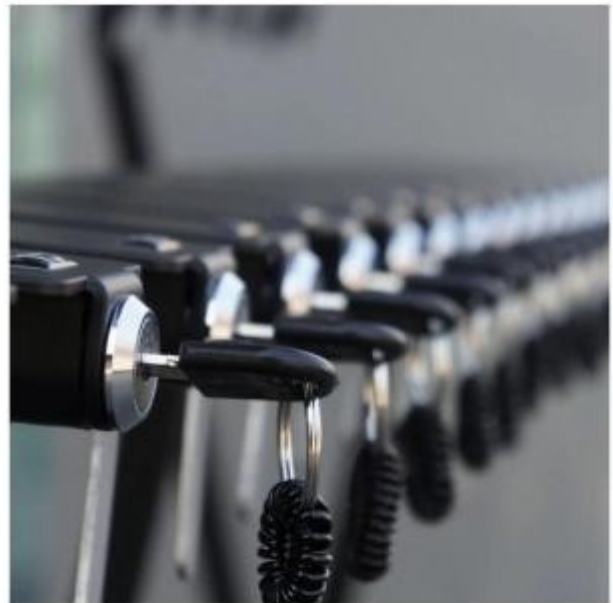

HOLITY.COM

Porte-parapluies pour espaces publics h486_08

Hauteur: 100 cm

Largeur: 100 cm

Profondeur: 30 cm

Matériau: acier