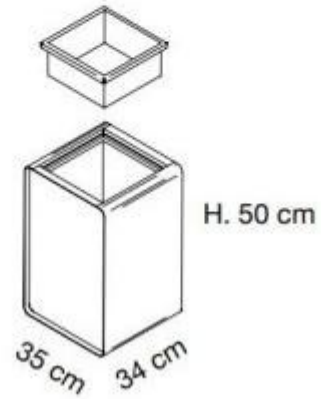

Porte-parapluies design pour extérieur h770_22

Porte-parapluies d'extérieur en acier inoxydable AISI 304, 34x35x50cm. Design avec bords de sécurité et trous de drainage pour l'eau de pluie, idéal pour les espaces publics.

Caractéristiques techniques

- **Matériau** : Acier inoxydable satiné AISI 304
- **Épaisseur acier** : 0,8 mm
- **Bords** : Renforcés et arrondis pour la sécurité, saillie latérale 10 mm
- **Bac de récupération des gouttes** : Amovible, en élastomère souple insonorisant et antichoc
- **Anneau porte-parapluies** : En acier inox satiné avec butée de sécurité anti-extraction accidentelle
- **Dimensions anneau porte-parapluies** : L 240 x P 240 mm
- **Gestion des liquides** : Fût perforé pour l'évacuation de l'eau de pluie et bac interne
- **Installation** : Prédiposition pour fixation stable au sol
- **Dimensions totales** : 34 x 35 x h 50 cm

Image à titre indicatif seulement

INFORMATIONS

- **Hauteur** 50 cm
- **largeur** 34 cm
- **profondeur** 35 cm
- **Matériau** acier inox 304

HOLITY.COM

HOLITY.COM

Porte-parapluies design pour extérieur h770_22

Hauteur: 50 cm

Largeur: 34 cm

Profondeur: 35 cm

Matériau: Acciaio inox 304