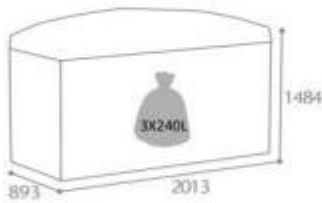

Caractéristiques techniques

- **Capacité totale** : 720 litres (3 compartiments de 240 litres chacun)
- **Dimensions** : L 2013 x P 893 x H 1484 mm
- **Matériau** : Acier avec traitement anticorrosion et protection UV
- **Configuration interne** : 3 conteneurs sur roues inclus
- **Sécurité** : 3 portes frontales équipées d'une serrure à loquet
- **Couleur** : Gris anthracite RAL 7016
- **Poids** : 270 kg
- **Fixation** : Prédiposition pour ancrage au sol en 6 points
- **Ouverture** : Ouvertures de dépôt calibrées par type de déchet

Image purement indicative

INFORMATIONS

- **type** îlot écologique
- **capacité du conteneur** 3 x 240 lt
- **Avantages** avec couvercle
- **matériau** métal

Point de collecte écologique pour le tri des déchets 3x240 L h86_251

HOLITY.COM

HOLITY.COM

Point de collecte écologique pour le tri des déchets 3x240 L h86_251

Type: isola_ecologica
Capacité du conteneur: 3 x 240 lt
Matériau: métal

HOLITY.COM