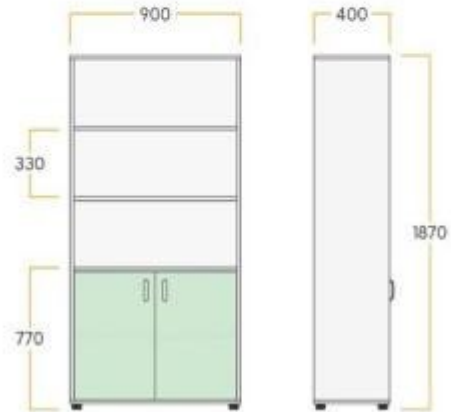

## Meubles pour école maternelle h979\_24

Meuble pour enfants en mélamine (187x40x90 cm) avec portes colorées, charnières anti-pincement et chants en ABS, idéal pour les écoles et les crèches.

Le **meuble pour enfants h979\_24** représente une solution d'ameublement professionnelle étudiée pour les besoins spécifiques des **écoles maternelles** et des crèches. Conçu pour allier l'ergonomie infantile à une sécurité opérationnelle maximale, le meuble se distingue par l'utilisation d'une structure en **mélamine de 19 mm**, un matériau sélectionné pour sa haute résistance mécanique et sa facilité d'entretien. La configuration interne, organisée en compartiments avec des **étagères réglables**, permet une gestion flexible du matériel didactique, tandis que les poignées en zamak garantissent une prise sûre et durable.

## Caractéristiques techniques

- **Dimensions totales** : L. 1870 x P. 400 x h. 900 mm
- **Matériau de la structure** : Mélamine haute densité, épaisseur 19 mm
- **Finition de la structure** : Chêne oasis avec fond blanc
- **Portes** : Affleurantes en mélamine avec bordure de protection en **ABS de 1 mm**
- **Système de fermeture** : Charnières grand angle Ø35 avec **boîtier anti-pincement**
- **Organisation interne** : 3 compartiments avec étagères réglables sur 3 positions
- **Base** : Pieds en PVC Ø30 mm, réglables en hauteur depuis l'intérieur pour compenser les dénivelés
- **Composants** : Poignées ergonomiques en zamak de couleur blanche
- **État de livraison** : Livré entièrement assemblé pour garantir la rigidité structurelle
- **Certifications d'entreprise** : Conformité aux normes ISO 9001, ISO 14001 et ISO 14006

## INFORMATIONS

- **Hauteur en mm** 1870.000000
- **Largeur en mm** 900.000000
- **Matériel structure** bois
- **Profondeur en mm** 400.000000

HOLITY.COM

HOLITY.COM

### Meubles pour école maternelle h979\_24

Hauteur en mm: 399 mm

Largeur en mm: 401 mm

Materiel structure: legno

Profondeur en mm: 400 mm

HOLITY.COM