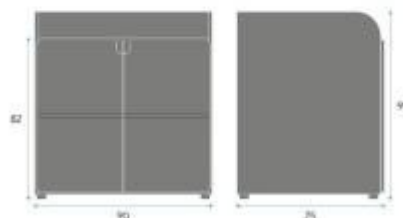

Meuble table à langer pour crèche h927_01

Meuble table à langer professionnel pour crèches et ludothèques, finition nordique, 90x75x95 cm. Structure robuste livrée déjà assemblée pour un usage intensif.

Le **meuble table à langer professionnel** est conçu spécifiquement pour l'aménagement de **crèches, ludothèques et espaces petite enfance** collectifs. La structure répond au besoin de conjuguer ergonomie pour l'opérateur et sécurité pour l'enfant lors des opérations d'hygiène quotidiennes. Grâce aux **finitions nordiques neutres**, ce complément s'intègre dans des contextes éducatifs modernes, offrant une surface d'appui large et stable. La livraison du produit **entièrement assemblé** élimine les temps de montage et garantit une solidité structurelle maximale immédiate.

Caractéristiques techniques

- **Dimensions** : L. 90 x P. 75 x H. 95 cm
- **Structure** : Haute résistance pour un usage prolongé en environnements publics
- **Esthétique** : Finitions nordiques neutres antireflet
- **Installation** : Fourni pré-assemblé en usine
- **Accessoires** : Matelas non inclus (disponible séparément)

Image purement indicative

INFORMATIONS

- **Longueur mm** 900.0000
- **Profondeur en mm** 750.0000
- **Hauteur en mm** 950.0000

**Meuble table à
langer pour crèche
h927_01**

Longueur mm: 407 mm
Profondeur en mm: 400 mm
Hauteur en mm: 399 mm