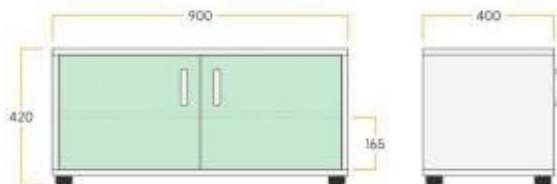

Caractéristiques techniques

- **Dimensions** : L. 420 x P. 900 x h. 400 mm
- **Matériau structure** : Mélaminé de 19 mm à haute densité
- **Bords** : ABS de 1 mm appliqué avec de la colle thermofusible
- **Portes** : Mélaminé 19 mm avec charnières à large ouverture et boîtier anti-pincement Ø35
- **Poignées** : Ergonomiques en zamak, entraxe 96 mm
- **Pieds** : PVC technique de 30 mm, réglables de l'intérieur pour la mise à niveau
- **Étagères** : 1 étagère amovible sur douilles de Ø20 mm
- **Finitions** : Structure Chêne Oasis, portes Vert Talc, dos Blanc
- **Certifications** : Conformité ISO 9001, 14001 et 14006
- **État de la fourniture** : Livré entièrement assemblé

En option :

- Serrure à blocage pour la mise en sécurité du contenu

Image purement indicative

INFORMATIONS

- **Hauteur en mm** 420.000000
- **Largeur en mm** 900.000000
- **Matériel structure** bois
- **Profondeur en mm** 400.000000

Meuble pour salle de classe portes couleur vert talc h979_09

HOLITY.COM

HOLITY.COM

Meuble pour salle de classe portes couleur vert talc h979_09

Hauteur en mm: 399 mm
Largeur en mm: 401 mm
Materiel structure: legno
Profondeur en mm: 400 mm