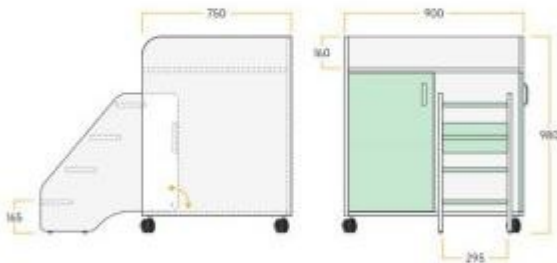

Caractéristiques techniques

- **Structure** : Panneau mélaminé de 19 mm avec bordure périphérique en ABS.
- **Accès facilité** : Escalier escamotable à 4 marches avec renfort arrière et fixation par supports en acier haute résistance.
- **Compartiment supérieur** : Logement pour matelas (non inclus) avec dimensions utiles 860 x 730 x 160 mm.
- **Système de fermeture** : Portes avec charnières grand angle équipées de boîtier anti-pincement Ø35 mm.
- **Composants** : Poignées ergonomiques en zamak de 96 mm et patins niveleurs sur l'escalier.
- **Stockage interne** : Étagère réglable sur 3 positions différentes avec supports à douille Ø20 mm.
- **Mobilité** : 4 roues en polyamide Ø65 mm avec frein intégré ; capacité de charge dynamique 50 kg par roue.
- **Dimensions totales** : L 900 x P 750 x H 980 mm.
- **Certifications** : Processus de production conformes aux normes ISO 9001, 14001 et 14006.

Image purement indicative

INFORMATIONS

- **Longueur mm** 980.0000
- **Profondeur en mm** 900.0000
- **Hauteur en mm** 750.0000

Meuble à langer avec escalier escamotable pour crèche h979_02

HOLITY.COM

HOLITY.COM

Meuble à langer avec escalier escamotable pour crèche h979_02

Longueur mm: 407 mm
Profondeur en mm: 400 mm
Hauteur en mm: 399 mm

HOLITY.COM