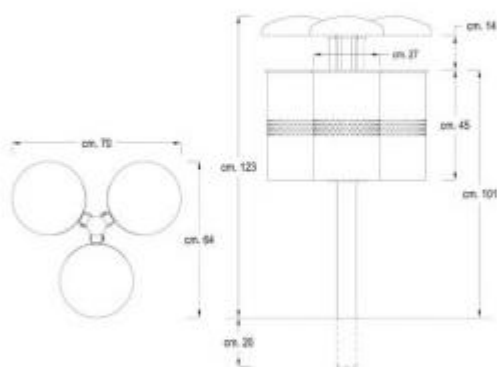

**HOLITY.COM**

Îlot de recyclage urbain h140276

Îlot de recyclage urbain avec 3 poubelles pour le tri de déchets urbains. Capacité totale : 75 L. Dimensions : L.70 x P.64 x H.123 cm.

Le conteneur de recyclage avec trois poubelles cylindriques à trous est idéal pour les places, les parcs, les cours et les espaces publics. Sa structure est constituée d'un poteau de soutien en tube rond d'acier galvanisé et de trois couvercles façonnés en tôle galvanisée. Les trois corbeilles sont en tôle galvanisée et sont fournies avec une étiquette indiquant le type de collecte : Blanc pour la collecte du papier, Jaune pour la collecte du plastique et Bleu pour la collecte de l'aluminium.

Caractéristiques techniques :

- Structure du mât : acier galvanisé
- Couleur du mât : gunmetal
- Structure de la poubelle : tôle galvanisée
- Couleur des bacs : blanc, jaune et bleu
- N° 3 couvercles rabattables en tôle galvanisée
- Vidage : en ouvrant le couvercle et en extrayant le sac (sacs non inclus)
- Fixation : en prolongeant le poteau de support sous terre
- Kit de montage et vis en acier inclus
- Partie à enterrer : 20 cm
- Diamètre du panier : 27 cm
- Dimensions de la corbeille : H.123 x P.64 x L.70 cm
- Capacité totale : 75 L
- Capacité d'un seul panier : 25 L
- Poids total : 31 Kg

INFORMATIONS

- **type** îlot écologique

- **fixation** à encastrer
- **capacité du conteneur** 3 x 25 L
- **Avantages** avec couvercle
- **matériau** métal

HOLITY.COM

Îlot de recyclage urbain h140276

HOLITY.COM

HOLITY.COM

Îlot de recyclage
urbain h140276

Type de conteneurs: isola_ecologica

Fixation de conteneur: da inghisare

Capacité du conteneur: 3 x 25 lt

Matériau: métal

HOLITY.COM