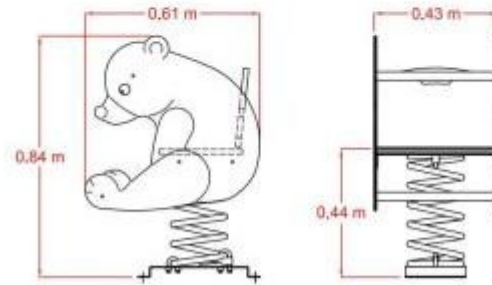

HOLITY.COM

Jeu sur ressort pour aires de jeux h975_03

Jeu sur ressort en forme d'ours en HPL et acier galvanisé, dimensions 61x43x84 cm. Équipé d'un dossier pour le soutien postural des enfants de 2 à 8 ans.

Le **jeu sur ressort h975_03** est un équipement ludique professionnel conçu pour l'aménagement d'aires de jeux sûres et stimulantes. Caractérisé par un **design en forme d'ours**, le dispositif est spécifiquement configuré pour les enfants d'âge scolaire et préscolaire (2-8 ans), offrant un soutien ergonomique supérieur grâce à la **présence du dossier** intégré. Cette caractéristique le rend idéal pour favoriser le développement de la **psychomotricité**, de la coordination et de l'équilibre en tout confort.

Caractéristiques techniques

- **Âge recommandé** : 2-8 ans
- **Zone de sécurité** : 2,43 x 2,67 m
- **Hauteur de chute libre** : 0,45 m
- **Dimensions totales** : L 61 x P 43 x H 84 cm
- **Poids total** : 28 kg
- **Panneaux** : HPL haute résistance aux agents atmosphériques
- **Ressort** : Acier peint avec polyester thermolaqué
- **Base** : Tôle décapée galvanisée à chaud
- **État de livraison** : Déjà monté
- **Fixation** : Goujons d'ancrage pour surfaces en béton

Image purement indicative

INFORMATIONS

- **Hauteur** 84 cm
- **Longueur** 61 cm
- **largeur** 43 cm

Jeu sur ressort
pour aires de
jeux h975_03

Longueur: 61 cm
Hauteur: 84 cm
Largeur: 43 cm