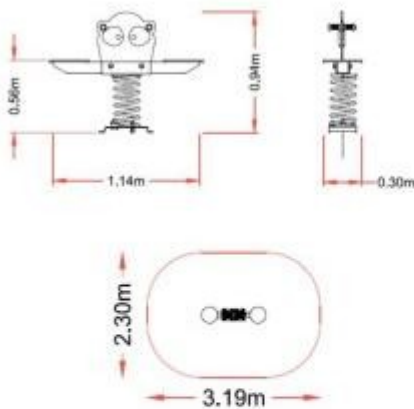

## Jeu sur ressort 2 places pour aire de jeux h521\_49

Jeu sur ressort biplace en bois lamellé et PEHD (1140x300 mm). Structure professionnelle certifiée EN1176 pour parcs publics et développement moteur.

Le **jeu sur ressort h521\_49** est une structure ludique **biplace** conçue pour favoriser l'interaction sociale et le développement des capacités proprioceptives, de l'équilibre et de la coordination motrice chez les enfants. Grâce à la configuration double, le dispositif stimule le jeu partagé et la coopération dans des contextes récréatifs en plein air. La structure porteuse est réalisée en **bois lamellé** avec des plaques de fixation en **fer thermolaqué**, une combinaison qui assure une grande stabilité structurelle et une résistance mécanique aux sollicitations intensives.

## Caractéristiques techniques

- **Typologie** : jeu sur ressort biplace
- **Matériau structure** : bois lamellé
- **Plaques de support** : fer thermolaqué
- **Assises et figurines** : polyéthylène PEHD épaisseur 15 mm
- **Plateforme d'appui** : panneau phénolique avec finition antidérapante
- **Visserie** : acier galvanisé avec capuchons de protection en plastique
- **Dimensions totales** : 1140 x 300 x 940 mm
- **Hauteur de l'assise** : 560 mm
- **Zone de sécurité nécessaire** : 3190 x 2300 mm
- **Tranche d'âge recommandée** : 3 – 12 ans
- **Conformité normative** : certifié UNE EN1176 pour usage public
- **Usage prévu** : parcs publics, aires de jeux professionnelles

## INFORMATIONS

- **Hauteur** 94 cm
- **Longueur** 114 cm

Jeu sur ressort  
2 places pour  
aire de jeux  
h521\_49

Longueur: 114 cm  
Hauteur: 94 cm