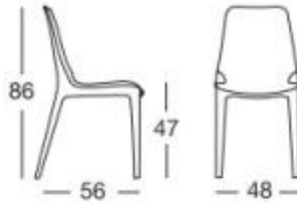

Chaise empilable, la solution idéale pour ceux qui ont des problèmes d'espace ; entièrement réalisée en technopolymère recyclable renforcé de fibres de verre.

Caractéristiques techniques :

- Matériau : technopolymère recyclable
- Hauteur totale : 86 cm
- Hauteur de l'assise : 47 cm
- Largeur : 48 cm
- Profondeur : 56 cm
- Poids : 4,600 kg
- Empilable jusqu'à 8 pièces

Chaise Ginevra Scab Design h74310

HOLITY.COM

HOLITY.COM

HOLITY.COM

HOLITY.COM

HOLITY.COM

Chaise Ginevra Scab Design h74310

Per esterno: Si