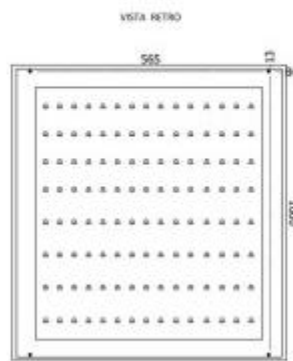

HOLITY.COM

Armoire à clé murale h738_74

Posti: 180