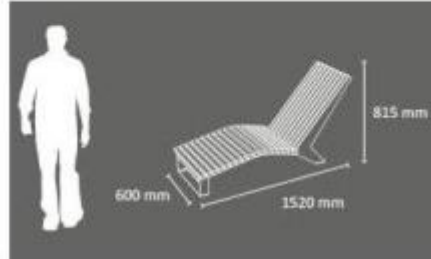

**Transat pour espaces
publics h424_76**

Materiau du siege: Plastica reciclată