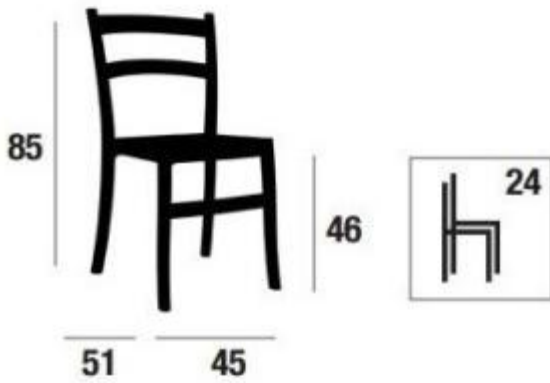

Chaise empilable en plastique h20919

Chaise empilable en plastique disponible en diverses couleurs. Dimensions : 45 x 51 x h.85 cm.

Chaise caractérisée par une grande praticité et un design simple.

Le produit est fabriqué en polypropylène, une matière plastique non toxique qui résiste aux taches et à la chaleur.

Caractéristiques techniques :

- Hauteur totale : 85 cm
- Hauteur de l'assise : 46 cm
- Largeur : 45 cm
- Profondeur : 51 cm
- Matériau : Polypropylène
- Disponible en différentes couleurs
- Empilable jusqu'à 24 pièces

INFORMATIONS

- **materiale** Plastica
- **garantie** 2 ans
- **Couleur** plus de couleurs

Chaise empilable en plastique h20919

HOLITY.COM

HOLITY.COM

Marrone

Bianco

HOLITY.COM

HOLITY.COM

Chaise empilable en
plastique h20919

Materiale: Plastica