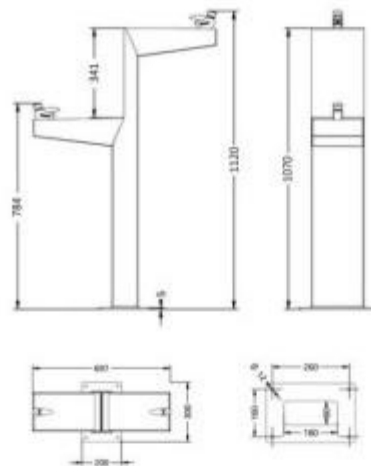

Fontaine pour personnes handicapées pour espaces publics h939_74

Fontaine double h939_74 accessible aux personnes à mobilité réduite (PMR). Structure en acier galvanisé et vasques en inox 304, double hauteur ergonomique et robinetterie à bouton-poussoir.

Caractéristiques techniques

- **Matériau structure** : Acier galvanisé avec peinture à la poudre cuite au four
- **Matériau vasques** : Acier inox AISI 304 (2 unités)
- **Hauteur totale** : 1120 mm
- **Hauteur point de distribution supérieur** : 1070 mm
- **Hauteur point de distribution accessible (PMR)** : 784 mm
- **Encombrement total au sol** : 697 mm
- **Dimensions base de fixation** : 300 x 200 mm avec trous Ø 12 mm
- **Équipements** : Tuyau flexible de raccordement à l'entrée d'eau inclus
- **Installation** : Fixation au sol via les trous à la base

* Image purement indicative

INFORMATIONS

- **matériau métal**
- **Longueur mm** 300.000000
- **Profondeur en mm** 697.000000
- **Hauteur en mm** 1120.000000
- **Type** dans la colonne

Fontaine pour personnes handicapées pour espaces publics h939_74

Fontaine pour personnes handicapées pour espaces publics h939_74

Matériau: metallo

Longueur mm: 407 mm

Profondeur en mm: 400 mm

Hauteur en mm: 399 mm

Type: dans la colonne