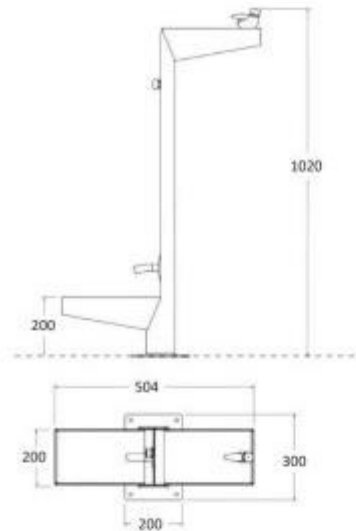

## Caractéristiques techniques

- **Structure porteuse** : Acier galvanisé à chaud avec traitement anticorrosion spécial
- **Matériau des vasques et supports** : Acier inox AISI 316 (résistance saline et hygiène maximales)
- **Hauteur totale** : 1020 mm
- **Dimensions des vasques** : Largeur 200 mm ; Encombrement total au sol 504 mm
- **Hauteur vasque chiens** : 200 mm du sol
- **Robinetterie** : Robinets à bouton-poussoir chromé avec intérieur en acier inox
- **Joint** : En caoutchouc à haute étanchéité pour usage prolongé
- **Base d'ancrage** : Plaque en acier 200 x 300 mm pré-percée pour une fixation stable au sol

## INFORMATIONS

- **matériau** métal
- **Longueur mm** 504.000000
- **Profondeur en mm** 300.000000
- **Hauteur en mm** 1020.000000
- **Type** dans la colonne

### Fontaine pour chiens et personnes pour mobilier urbain h939\_72

Matériau: metallo  
Longueur mm: 407 mm  
Profondeur en mm: 400 mm  
Hauteur en mm: 399 mm  
Type: dans la colonne