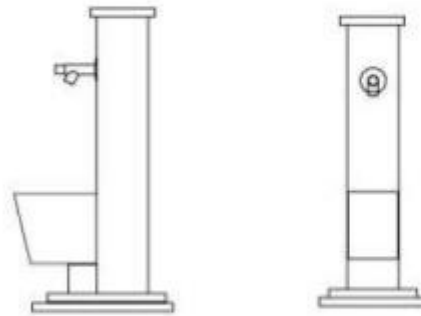

Caractéristiques techniques

- **Dimensions totales** : L. 45 x P. 42 x H. 101 cm
- **Poids** : 130 Kg
- **Matériau** : Béton armé vibré à moulage continu
- **Finition** : Effet marbre travertin poli
- **Traitement** : Vernis hydrofuge anti-dégradation pour extérieurs
- **Structure monobloc (base/colonne/support)** : 46 x 42 x 97h cm
- **Détail rebord supérieur base** : 35 x 31 cm
- **Dimensions colonne** : 20 x 22.5 cm
- **Dimensions base supérieure** : 28 x 25 cm
- **Récupérateur d'eau intégré** : Largeur 23 cm (inf.) - 30 cm (sup.) x Profondeur 22 cm x Hauteur 22 cm
- **Dimensions support récupérateur** : De 11x14 cm (inf.) à 16.5x10 cm (sup.)
- **Configuration** : Disponible en plusieurs finitions ; robinetterie exclue

INFORMATIONS

- matériau béton
- Longueur mm 450.000000
- Profondeur en mm 420.000000
- Hauteur en mm 1010.000000
- Type dans la colonne

HOLITY.COM

Fontaine mobilier urbain h287_165

HOLITY.COM

Dimensioni: cm 45x42x101h
Peso: kg 130

HOLITY.COM

Fontaine mobilier urbain h287_165

Matériau: cemento
Longueur mm: 407 mm
Profondeur en mm: 400 mm
Hauteur en mm: 399 mm
Type: dans la colonne

HOLITY.COM