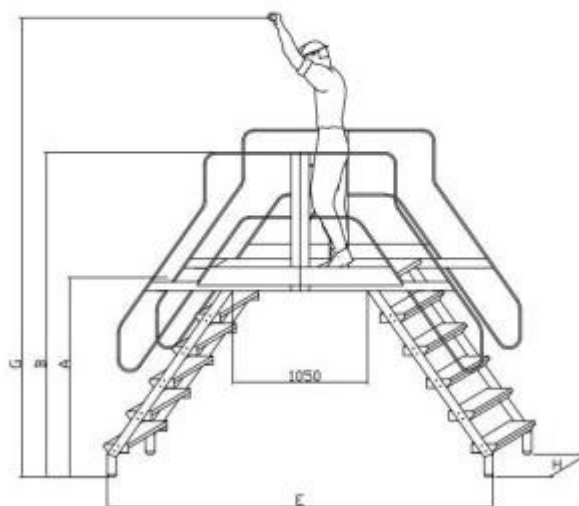

- Hauteur en mm 3000.000000
- nombre de marches 8 + 8
- Capacité de charge 300 kg
- Typologie à palier
- Structure fixe

HOLITY.COM

Escalier double accès avec garde-corps 8+8 marches pour cimetière h808_

Gradin*	A	B	E	G	H	Peso
8+8	2900	3000	3740	3350	800	190 kg

HOLITY.COM

HOLITY.COM

Escalier double accès avec garde-corps 8+8 marches pour cimetière h808_21

Hauteur en mm: 399 mm
Nombre de marches: 8 + 8
Capacité de charge: 300 kg
Typologie: à palier
Structure: fixe