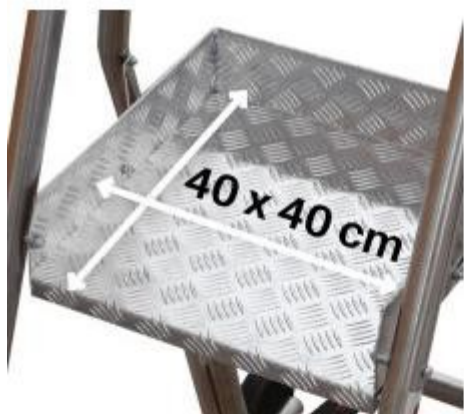

HOLITY.COM