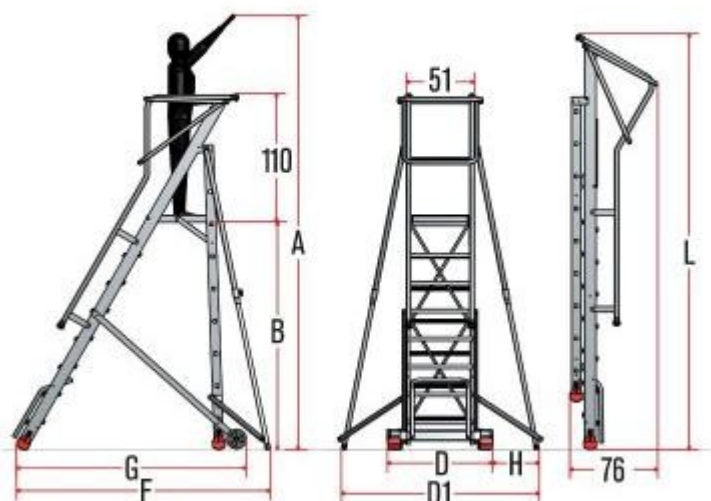

La structure se caractérise par une inclinaison de **60°** qui, associée à des marches de **15 cm** de profondeur, facilite la montée et la descente, les rendant semblables à celles d'un escalier fixe. La sécurité est garantie par un système de protection périmétrale et par une main courante en tube d'aluminium profilé qui assure une prise ergonomique pendant le passage.

Modèles et configurations

- **11 marches** : Hauteur de travail 449 cm | Encombrement 285x242x379 cm | Poids 50 kg

- **12 marches** : Hauteur de travail 473 cm | Encombrement 299x237x403 cm | Poids 53 kg
- **13 marches** : Hauteur de travail 500 cm | Encombrement 318x244x427 cm | Poids 55 kg
- **14 marches** : Hauteur de travail 521 cm | Encombrement 330x241x451 cm | Poids 58 kg
- **15 marches** : Hauteur de travail 545 cm | Encombrement 352x260x475 cm | Poids 61 kg
- **17 marches** : Hauteur de travail 593 cm | Encombrement 395x296x523 cm | Poids 66 kg

Image purement indicative

INFORMATIONS

- **Portata** 150 kg
- **Tipologia** a palchetto
- **Struttura** richiudibile

HOLITY.COM

Échelle professionnelle pour cimetières h693_02

HOLITY.COM

GRAD/°	Poids kg	A cm	B cm	D cm	D1 cm	F cm	G cm	H cm	L cm
11	50	449	209	118	242	285	243	65,50	435
12	53	473	232	118	237	299	258	63	459
13	55	500	217	118	244	318	274	67	484
14	58	521	241	120	241	330	287	68	509
15	61	545	265	120	260	352	302	70	533
17	66	593	312	120	296	395	331	88	583

HOLITY.COM

Échelle professionnelle pour cimetières h693_02

Hauteur en mm: 399 mm

Portata: 150 kg

Tipologia: a palchetto

Struttura: richiudibile

HOLITY.COM