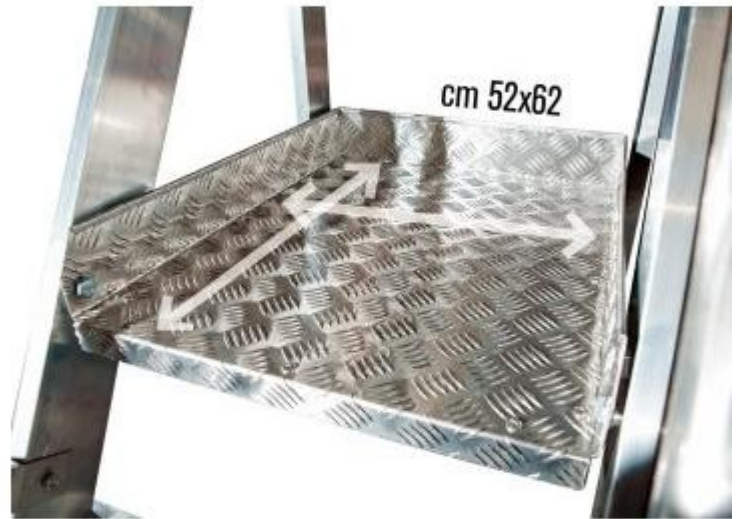

HOLITY.COM

HOLITY.COM

ART. ITEM	N° GRADINI N° OF RUNGS	PESO (kg) WEIGHT (kg)	A (mm)	B (mm)	D (mm)	G (mm)
200/MFTS	7	44	353	173	90	166
250/MFTS	8	46	377	197	90	180
275/MFTS	9	56	407	227	100	197

HOLITY.COM

HOLITY.COM

Échelle pour cimetières h693_05

Hauteur en mm: 399 mm

Portata: 150 kg

Tipologia: a palchetto

Struttura: fissa