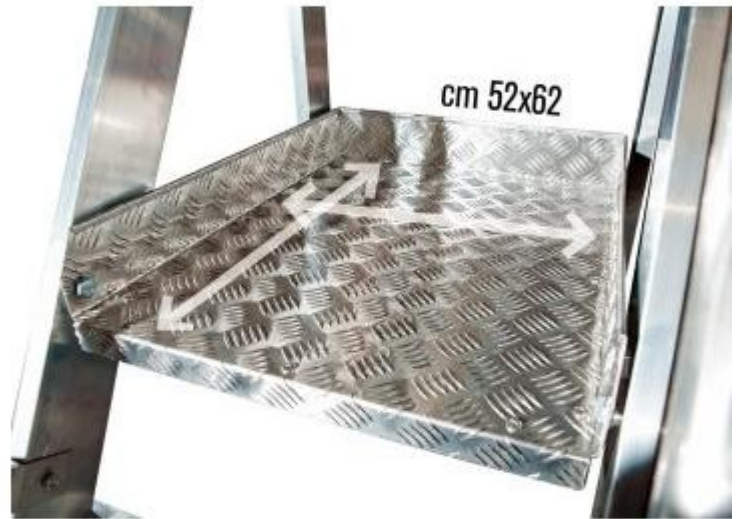

HOLITY.COM

Échelle de cimetièrè h693_04

Escabeau à plateforme en aluminium pour usage en cimetièrè avec plateforme antidérapante en aluminium larmé, marches de 15 cm et système Sicur-Stop pour une stabilité maximale.

L'**échelle à plateforme pour cimetièrè** est une solution professionnelle conçue pour garantir un accès facile et sûr aux niches funéraires et aux zones surélevées à l'intérieur des structures funéraires. Caractérisée par une structure en aluminium haute résistance, cette échelle résout les problèmes liés au déplacement dans les espaces publics, offrant une **large plateforme de travail en aluminium larmé** qui permet à l'opérateur de se déplacer avec une liberté et une stabilité extrêmes. L'inclinaison à 60° et les marches profondes assurent une montée confortable, comparable à un escalier fixe.

Caractéristiques techniques

- **Capacité de charge maximale** : 150 kg
- **Certifications** : Conforme à la norme EN 131.7, testée pour plus de 50 000 cycles de travail
- **Sécurité** : Réussit les tests de basculement latéral et les essais de l'École polytechnique de Milan
- **Plateforme de travail** : Aluminium larmé antidérapant de dimensions 52x62 cm
- **Système de blocage** : Dispositif Sicur-Stop pour une mise en sécurité immédiate après le déplacement
- **Accès** : Marches de 15 cm de profondeur avec inclinaison facilitée à 60°
- **Stabilité** : Croix de stabilisation sur l'essieu arrière et main courante latérale en tube profilé
- **Configurations** : Disponible en versions de 4, 5 et 6 marches (plateforme incluse)
- **Structure** : Entièrement réalisée en aluminium, sans besoin de lestage supplémentaire

Image purement indicative

INFORMATIONS

- **Portata** 150 kg
- **Tipologia** a palchetto
- **Struttura** fissa

Échelle de cimetière h693_04

HOLITY.COM

HOLITY.COM

Croce stabilizzatrice.

Lo spostamento è facilitato dalle ruote del sistema Secur-Stop.