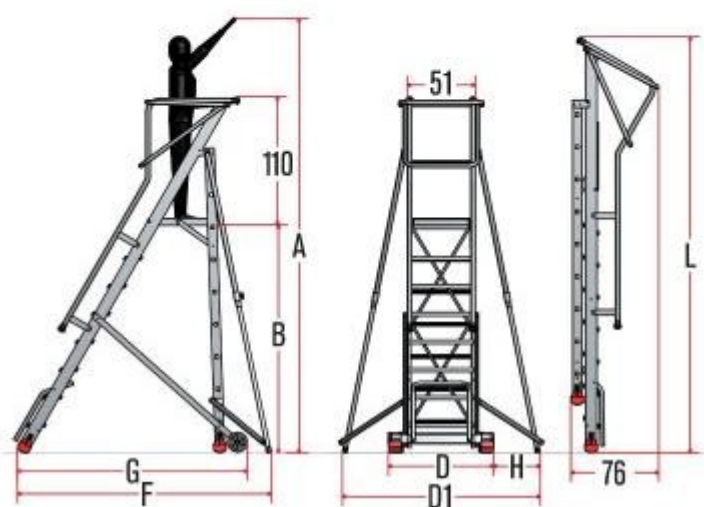

Caractéristiques techniques

- **Capacité de charge maximale** : 150 kg
- **Certifications** : Conforme à la norme **EN 131.7** avec test de basculement latéral réussi
- **Plateforme** : Aluminium larmé antidérapant 52x62 cm
- **Inclinaison de montée** : 60° pour un accès facile et naturel
- **Résistance** : Testée pour plus de 50 000 cycles de travail par l'École polytechnique de Milan
- **Mobilité** : Roues arrière pour un déplacement rapide et stabilisateurs repliables
- **Garantie** : 5 ans, produit Made in Italy

Configurations disponibles :

- **5 marches** : Hauteur de travail 305 cm, Poids 36 kg
- **6 marches** : Hauteur de travail 331 cm, Poids 37 kg
- **7 marches** : Hauteur de travail 353 cm, Poids 34 kg
- **8 marches** : Hauteur de travail 377 cm, Poids 40 kg
- **9 marches** : Hauteur de travail 406 cm, Poids 45 kg

- **10 marches** : Hauteur de travail 425 cm, Poids 49 kg

Image purement indicative

INFORMATIONS

- **Portata** 150 kg
- **Tipologia** a palchetto
- **Struttura** richiudibile

HOLITY.COM

Échelle de cimetière à plateforme en aluminium h693_01

HOLITY.COM

HOLITY.COM

Échelle de cimetière à plateforme en aluminium h693_01

Hauteur en mm: 399 mm

Portata: 150 kg

Tipologia: a palchetto

Struttura: richiudibile

GRADINI	Peso kg	A cm	B cm	C cm	D cm	E cm	F cm	G cm	H cm	I cm	L cm
3	24	258	75	88				130			243
4	27	288	100	88				140			261
5	35	305	122	88	190	179	154	58			285
6	37	331	148	88	187	193	171	54			318
7	34	363	173	88	187	206	184	48.50			335
8	40	377	197	88	184	219	199	47			368
9	45	406	226	100	244	259	215	72			385
10	48	425	245	100	241	270	228	75			419