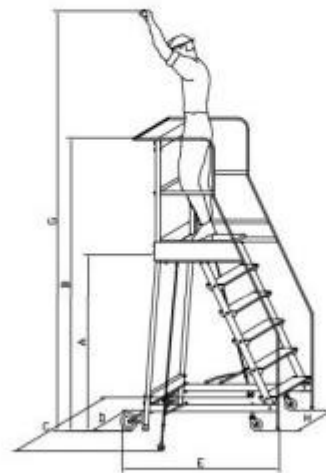

Gradini*	A	B	C	D	E	G	H	
7	1750	2750	1530	750	1580	3600	590	40,8 kg

HOLITY.COM

Échelle de cimetière 7 marches pivotantes avant avec ressort h808_23

Hauteur en mm: 399 mm
Nombre de marches: 7
Capacité de charge: 150 kg
Typologie: à palier
Structure: fixe