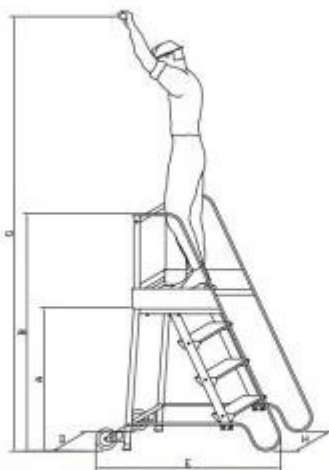

L'**échelle de cimetièrre h808_18** est un outil professionnel conçu pour allier **stabilité structurelle et facilité de déplacement** dans des contextes opérationnels extérieurs ou intérieurs. La configuration à **4 marches** (y compris le plateau de travail) permet d'atteindre des hauteurs modérées avec un confort opérationnel maximal, répondant aux besoins d'entretien et d'accès typiques des zones de cimetièrre et des entrepôts techniques.

Caractéristiques techniques

- **Dimensions totales** : L. 550 x P. 1230 x h. 1600 mm
- **Poids opérationnel** : 20,2 kg
- **Configuration** : 4 marches (y compris le palier supérieur)
- **Capacité de charge** : 150 kg (opérateur plus équipement)
- **Matériaux des montants** : Acier inox à section variable (60x20 mm, 40x20 mm, 30x15 mm)
- **Plateau de travail** : Aluminium antidérapant de 450x340 mm
- **Système de déplacement** : 2 roues arrière fixes ø 140 mm
- **Sécurité active** : Main courante intégrée et marches avec surface à haute adhérence
- **Conformité réglementaire** : Certifiée selon UNI EN 131-2 et UNI EN 14183

Image purement indicative

INFORMATIONS

- Hauteur en mm 1600.000000
- nombre de marches 4
- Capacité de charge 150 kg
- Typologie à palier
- Structure fixe

HOLITY.COM

Échelle de cimetière 4 marches en inox et aluminium h808_18

HOLITY.COM

HOLITY.COM

Échelle de cimetière
4 marches en
inox et aluminium
h808 18

Hauteur en mm: 399 mm
Nombre de marches: 4
Capacité de charge: 150 kg
Typologie: à palier
Structure: fixe

Gradins*	A	B	D	E	H	G	Peso
4	1000	1600	550	1230	550	2850	20,2 kg