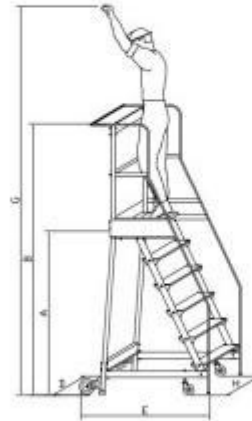

Caractéristiques techniques

- **Matériaux** : Châssis et montants en acier inoxydable ; marches et plateforme en aluminium antidérapant.
- **Système de mouvement** : 4 roues au total, dont 2 arrière fixes (Ø140 mm) et 2 avant pivotantes avec ressort (Ø100 mm).
- **Sécurité structurelle** : Marches montées sur des fixations moulées sous pression avec pivot et encoche anti-torsion insérés dans les montants.
- **Protections** : Main courante latérale intégrée pour l'aide à la montée et à la descente.
- **Stabilité** : Obligation d'actionner la pédale de stabilisation avant chaque utilisation.
- **Capacité de charge** : Capacité de charge maximale 150 kg.
- **Dimensions des composants** : Plateforme 45 x 34 cm ; Marches 15 x 23 cm ; Largeur au sommet 45 cm.

Configurations disponibles (nombre de marches, plateforme incluse) :

- **4 marches** : Dimensions 93x49x200 cm - Hauteur de travail : 285 cm - Poids : 30 kg
- **5 marches** : Dimensions 110x51x225 cm - Hauteur de travail : 310 cm - Poids : 32,5 kg
- **6 marches** : Dimensions 122x53x250 cm - Hauteur de travail : 335 cm - Poids : 36 kg
- **7 marches** : Dimensions 134x55x275 cm - Hauteur de travail : 360 cm - Poids : 39,5 kg
- **8 marches** : Dimensions 146x57x300 cm - Hauteur de travail : 385 cm - Poids : 43 kg
- **9 marches** : Dimensions 160x59x325 cm - Hauteur de travail : 410 cm - Poids : 49,6 kg

Image purement indicative

INFORMATIONS

- **Portata** 150 kg
- **Tipologia** a palchetto
- **Struttura** fissa

Échelle à plateforme pour cimetières h808_01

HOLITY.COM

Gradini*	A	B	D	E	G	H	
4	1000	2000	590	1020	2800	490	25 kg
5	1250	2250	620	1100	3100	510	28,4 kg
6	1500	2500	650	1200	3350	530	31,8 kg
7	1750	2750	680	1300	3600	550	35,5 kg
8	2000	3000	710	1500	3850	570	39 kg
9	2250	3250	740	1700	4100	590	43,5 kg

HOLITY.COM

Échelle à plateforme pour cimetières h808_01

Hauteur en mm: 399 mm

Portata: 150 kg

Tipologia: a palchetto

Struttura: fissa