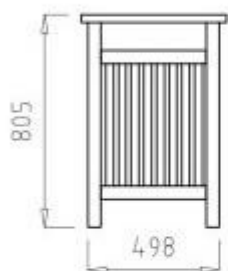

**Corbeille à déchets
extérieure en bois
h763_39**

Typologie: fissé