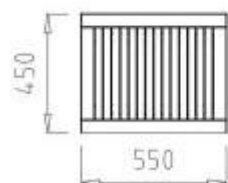

**Corbeille à déchets
extérieure en bois
h763_39**

Typologie: fissé