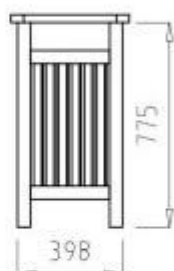

**Corbeille à déchets
extérieure en bois
h763_39**

Typologie: fissé