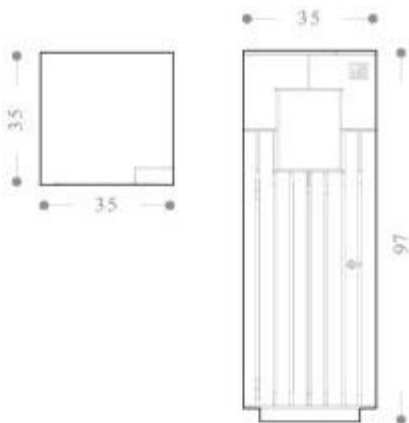

Corbeille à déchets d'extérieur en bois h140_544

Corbeille d'extérieur en acier galvanisé et bois Okoumé de 38 litres. Design quadrangulaire avec cendrier intégré et introduction des déchets sur quatre côtés.

Caractéristiques techniques

- **Capacité volumétrique** : conteneur interne d'environ 38 litres.
- **Structure porteuse** : supports en tôle galvanisée d'une épaisseur de 6 mm usinés par technologie de découpe laser.
- **Revêtement** : panneaux supérieurs en tôle de 1,5 mm et lattes inférieures en bois Okoumé (35x15 mm).
- **Accès aux déchets** : ouvertures d'introduction positionnées sur les quatre côtés.
- **Système d'ouverture** : porte frontale équipée d'une serrure de sécurité.
- **Conteneur interne** : amovible, en tôle galvanisée avec poignées latérales ergonomiques.
- **Accessoires intégrés** : cendrier supérieur amovible avec orifices d'extinction dédiés.
- **Finitions RAL** : Structure RAL 7016 (anthracite), panneaux RAL 7038 (agate), cendrier RAL 7005 (gris souris).
- **Traitement anticorrosion** : cycle certifié avec sablage, apprêt époxy et polymérisation au four à 180°C.
- **Dimensions et masse** : poids total de 35 kg, prédisposition pour fixation au sol via socle perforé.

Image purement indicative

INFORMATIONS

- **Type** de terre
- **typologie** fixé

Corbeille à déchets d'extérieur en bois h140_544

HOLITY.COM

HOLITY.COM

HOLITY.COM

HOLITY.COM