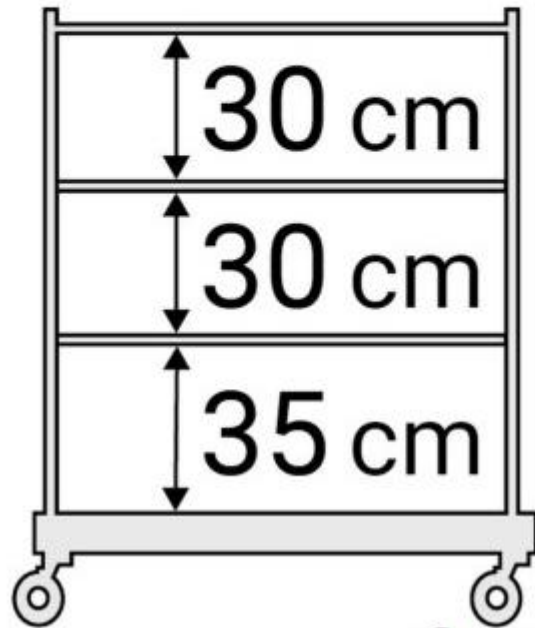

## Chariot à linge pour hôtel h422\_75

Chariot de transport de linges avec porte-sacs et 3 étagères. Dimensions : L. 140 x P. 52 x h. 130 cm

**Chariot de service pour le transport du linge propre et la collecte du linge sale dans les hôtels. Le chariot est équipé d'un porte-sac et de trois étagères.** Le chariot supporte efficacement le poids du linge sale grâce à la roue de Ø125 mm placée sous le plateau à sacs.

### Caractéristiques techniques :

- Base en plastique robuste
- Porte-sac (sac non inclus)
- Dossier avec système de fixation facile par Velcro
- Surface lisse facile à nettoyer
- Assemblage rapide et facile
- Dimensions : L. 140 x P. 52 x h. 130 cm
- Certification Carbon Footprint Systematic Approach, fabriqué conformément à la norme UNI EN ISO 14067:2018
- **Produit éco-durable**

## INFORMATIONS

- Hauteur en mm 1300.000000
- Largeur en mm 1400.000000
- Profondeur en mm 520.000000

HOLITY.COM

HOLITY.COM