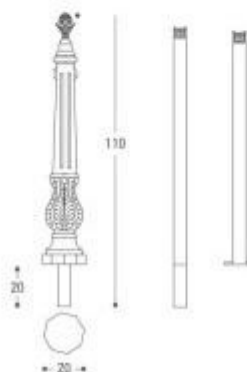

Caractéristiques techniques

- **Matériau extérieur** : Fonte EN GJL 200 conforme à la norme UNI EN 1561.
- **Noyau interne** : Tubulaire en acier galvanisé à chaud pour une protection totale contre la corrosion.
- **Dimensions** : Hauteur hors sol de 110 cm avec un diamètre de 20 cm.
- **Configuration de base** : Forme octogonale avec motifs ornementaux en bas-relief.
- **Sommet** : Pomme de pin décorative équipée d'un tube fileté pour la fixation structurelle au noyau interne.
- **Système de fixation** : Prévus pour le scellement (environ 20 cm sous le niveau de la rue) ou par chevilles à expansion sur des surfaces consolidées.
- **Design** : Profil linéaire sans anneaux latéraux pour une plus grande sobriété formelle.
- **Solidité** : Structure intégrée assurant une stabilité permanente et une résistance aux agents atmosphériques.

Image purement indicative

INFORMATIONS

- **Matériau** Fonte
- **Diamètre** 200.000000
- **Fixation** A enfoncer
- **Type** Sans anneaux
- **Hauteur en mm** 1100.000000

HOLITY.COM

Borne de mobilier urbain en fonte h744_32

HOLITY.COM

HOLITY.COM

Borne de mobilier urbain en fonte h744_32

Matériau: ghisa
 Bande réfléchissante: no
 Diamètre: 575 mm
 Fixation: A enfoncer
 Type: Senza anelli
 Hauteur en mm: 399 mm