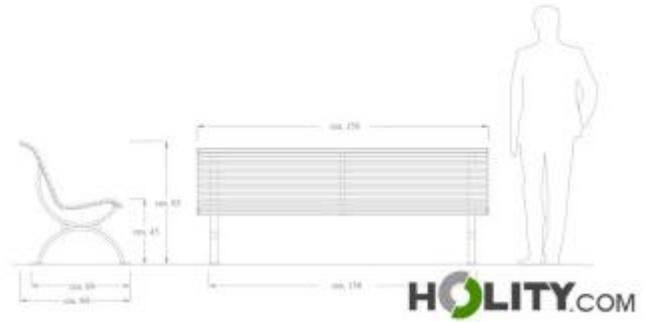

Banc en soutien à la protection de la planète 140_480

Banc vert pour soutenir le préservation de la planète. Dimensions : L. 150 x P. 80 x h. 83 cm.

Banc idéal pour les espaces publics, les parcs et les villas. Le banc est de **couleur verte**, symbolisant la **protection de la planète**. Le banc est en métal. Il est doté de supports, d'un corps et d'un dossier en **acier galvanisé** et de supports avec des plaques perforées pour l'**ancrage au sol** par le biais de boulons d'ancrage et de chevilles à expansion.

Caractéristiques techniques :

- Matériau : métal
- Couleur : vert RAL 6017
- Fixation : ancrage au sol
- Dimensions : L. 150 x P. 80 x h. 83 cm
- Nombre de sièges : 4
- Hauteur de l'assise : 45 cm

INFORMATIONS

- Profondeur en mm 800.000000
- Largeur en mm 1500.000000
- Hauteur en mm 830.000000
- Matériau metal

HOLITY.COM

**Banc en soutien
à la protection
de la planète
140_480**

Profondeur en mm: 400 mm

Largeur en mm: 401 mm

Hauteur en mm: 399 mm