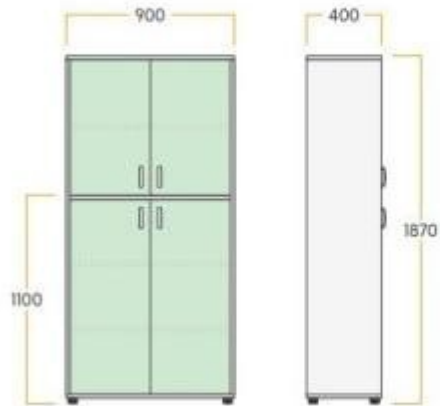

Armoire pour école maternelle avec 4 portes h979_21

Armoire pour école maternelle h979_21 en mélaminé, 90x40x187 cm, avec 4 portes bleu talc et charnières anti-pincement pour une sécurité scolaire maximale.

Caractéristiques techniques

- **Dimensions** : L 900 x P 400 x h 1870 mm
- **Structure** : Mélaminé épaisseur 19 mm avec dossier de 8 mm
- **Bordure** : ABS de 1 mm résistant aux chocs
- **Configuration des portes** : 4 portes en finition bleu talc
- **Sécurité** : Charnières à grand angle avec boîtier anti-pincement Ø 35 mm
- **Quincaillerie** : Poignées ergonomiques en zamak de 96 mm (couleur blanche)
- **Organisation interne** : 3 étagères réglables sur douilles Ø 20 mm
- **Base** : Pieds en PVC de 30 mm, réglables de l'intérieur pour la mise à niveau
- **Finitions** : Structure Chêne Oasis, dossier blanc, portes Bleu Talc
- **État de livraison** : Livré assemblé
- **Certifications de système** : ISO 9001, ISO 14001 et ISO 14006

Image purement indicative

INFORMATIONS

- **Hauteur en mm** 1870.000000
- **Largeur en mm** 900.000000
- **Matériel structure** bois
- **Profondeur en mm** 400.000000

Armoire pour école maternelle avec 4 portes h979_21

Armoire pour école maternelle avec 4 portes h979_21

Hauteur en mm: 399 mm

Largeur en mm: 401 mm

Materiel structure: legno

Profondeur en mm: 400 mm