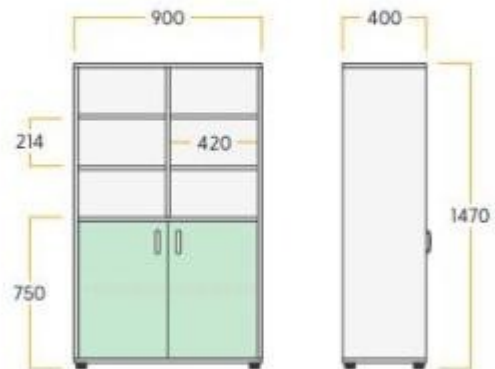

Armoire de rangement pour école maternelle avec deux portes h979_23

Armoire de rangement pour écoles en mélaminé 19mm, 90x40x147 cm. Équipée de 6 compartiments ouverts et de portes colorées, livrée déjà assemblée et certifiée ISO.

Caractéristiques techniques

- **Dimensions** : L 900 x P 400 x h 1470 mm
- **Structure** : Mélaminé de 19 mm avec dossier de 8 mm pour une grande stabilité
- **Bords** : PVC de 2 mm avec rayon de sécurité anti-choc
- **Portes** : 2 portes battantes en mélaminé vert talc
- **Poignées** : Profil ergonomique en zamac blanc haute résistance
- **Configuration interne** : 1 étagère réglable et 6 compartiments ouverts supérieurs
- **Base** : Pieds en PVC de 30 mm avec système de réglage micrométrique
- **Certifications** : Conformité aux normes ISO 9001 (Qualité), ISO 14001 (Environnement) et ISO 14006 (Écoconception)
- **Livraison** : Produit livré déjà assemblé pour une utilisation immédiate

Image purement indicative

INFORMATIONS

- **Hauteur en mm** 1470.000000
- **Largeur en mm** 900.000000
- **Matériel structure** bois
- **Profondeur en mm** 400.000000

Armoire de rangement pour école maternelle avec deux portes h979_23

HOLITY.COM

HOLITY.COM

Armoire de rangement pour école maternelle avec deux portes h979_23

Hauteur en mm: 399 mm

Largeur en mm: 401 mm

Materiel structure: legno

Profondeur en mm: 400 mm