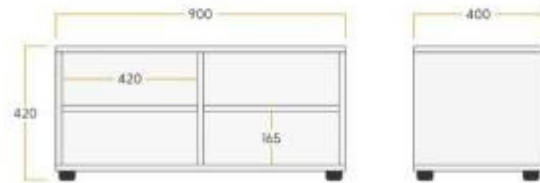

Armoire de rangement pour crèche h979_10

Hauteur en mm: 399 mm

Largeur en mm: 401 mm

Materiel structure: legno

Profondeur en mm: 400 mm